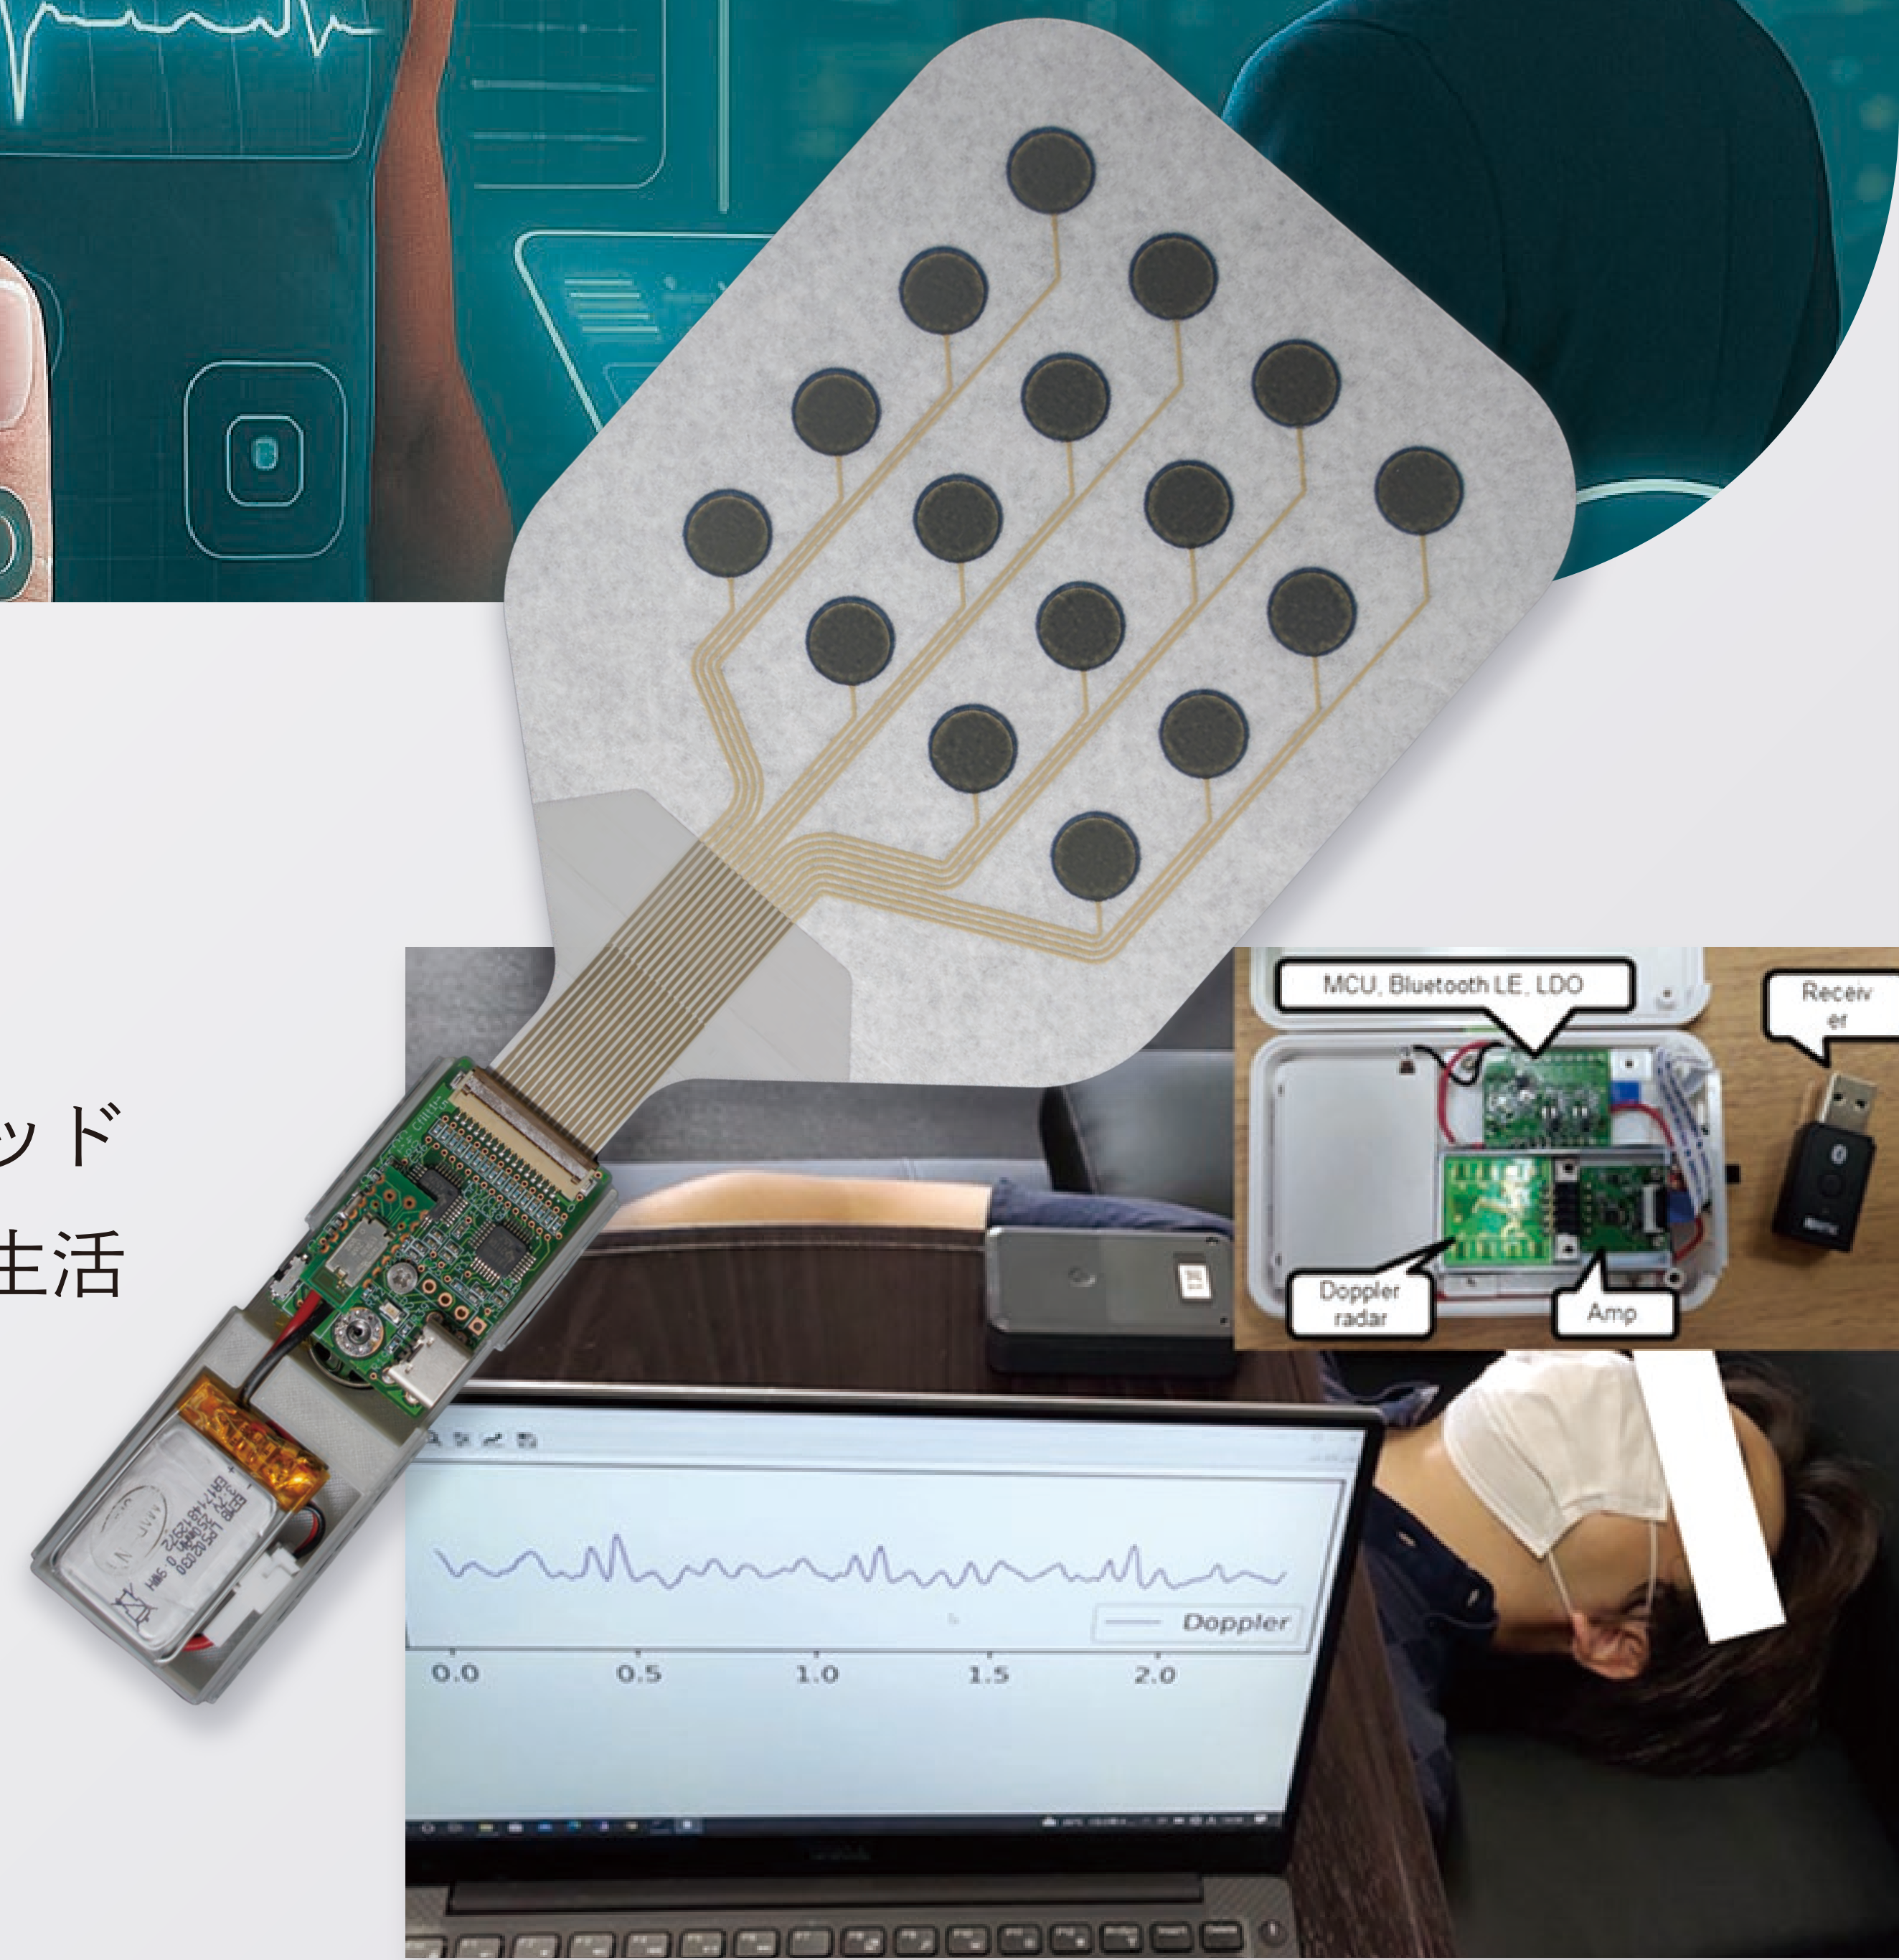

人をはかって。

HAHATTE

スマートで豊かな暮らしに貢献

「スマートで豊かな暮らしを形に」をスローガンに、最先端のプリントドエレクトロニクス研究成果と高度な情報処理技術を融合させ、日常生活に新たな価値をもたらす革新的なサービスを生み出します。

Shaping better living, made possible.

-Advancing daily life through printed electronics and intelligent technologies-

By combining cutting-edge printed electronics with advanced information processing, we create innovative services that bring new value to everyday life.

軽くて柔軟、肌に優しい シート型心電センサ

極薄・軽量、曲がる、伸びる、肌に優しい。“誰でも簡単に使える”次世代のシート型心電センサ。

医療現場だけでなく、災害現場や在宅医療・介護・看護など、幅広い用途が期待されています。

Everyday heart care, made gentle.

-Lightweight, flexible, and gentle to your skin-

A next-generation sheet-type heart-sensor that blends advanced technology with everyday comfort.

Its ultra-thin, wearable design makes self-care simple and reassuring – bringing the future of heart monitoring into daily life.

親指サイズで、皮膚よりも薄く柔らかい 超小型ワイヤレス筋電計

業界最小、親指サイズの超小型ワイヤレス筋電計。シート電極部分は人の皮膚よりも薄くて柔らかく、肌に優しい素材です。